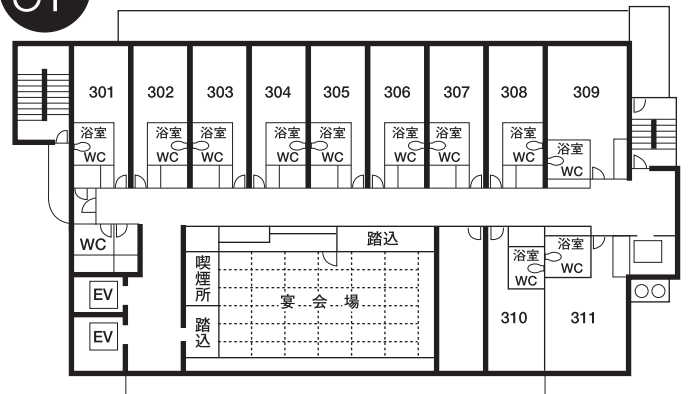

館内平面図

HOTELLERIE

Maille Cœur

祥月

※エキストラベッドにて最大3名様までご利用可能

室番	タイプ	人員	備考	室番	タイプ	人員	備考
301	洋室	2		501	和洋室	5	8+洋
302	洋室	2		502	和洋室	5	8+洋
303	洋室	2		503	和洋室	5	8+洋
304	洋室	2		504	和洋室	5	8+洋
305	洋室	2		505	洋室	2	※
306	洋室	2		506	和洋室	5	8+洋
307	洋室	2		507	和洋室	5	8+洋
308	洋室	2		508	和洋室	5	8+洋
309	洋室	2	※	509	洋室	2	※
310	洋室	2		601	洋室	2	※
311	洋室	2	※	602	洋室	2	※
401	和室	5	8+6	603	洋室	2	※
402	和室	5	10+4.5	604	洋室	2	※
403	和室	5	8+6	605	洋室	2	※
404	和室	5	10+4.5	606	洋室	2	※
405	洋室	2	※	607	洋室	2	※
406	和室	5	10+4.5	608	洋室	2	※
407	和室	5	8+6	609	洋室	2	※
408	和室	5	10+4.5				
409	洋室	2	※				

6f

5f

4f

3f

2f

1f