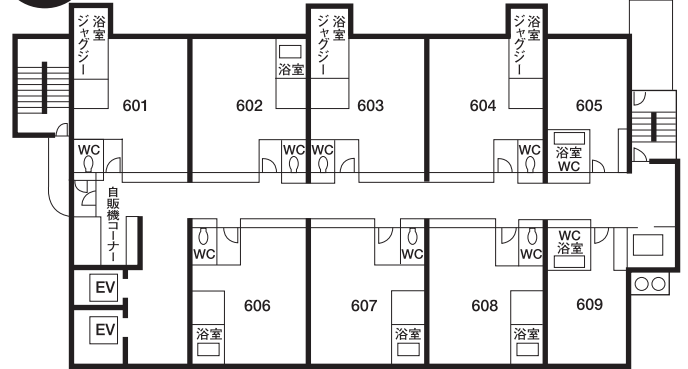

館内平面図

HOTELLERIE

Maille Cœur

祥月

※エキストラベッドにて最大3名様までご利用可能

室番	タイプ	人員	備考	室番	タイプ	人員	備考
301	洋室	2		501	和洋室	5	8+洋
302	洋室	2		502	和洋室	5	8+洋
303	洋室	2		503	和洋室	5	8+洋
304	洋室	2		504	和洋室	5	8+洋
305	洋室	2		505	洋室	2	※
306	洋室	2		506	和洋室	5	8+洋
307	洋室	2		507	和洋室	5	8+洋
308	洋室	2		508	和洋室	5	8+洋
309	洋室	2	※	509	洋室	2	※
310	洋室	2		601	洋室	2	※
311	洋室	2	※	602	洋室	2	※
401	和室	5	8+6	603	洋室	2	※
402	和室	5	10+4.5	604	洋室	2	※
403	和室	5	8+6	605	洋室	2	※
404	和室	5	10+4.5	606	洋室	2	※
405	洋室	2	※	607	洋室	2	※
406	和室	5	10+4.5	608	洋室	2	※
407	和室	5	8+6	609	洋室	2	※
408	和室	5	10+4.5				
409	洋室	2	※				

6f