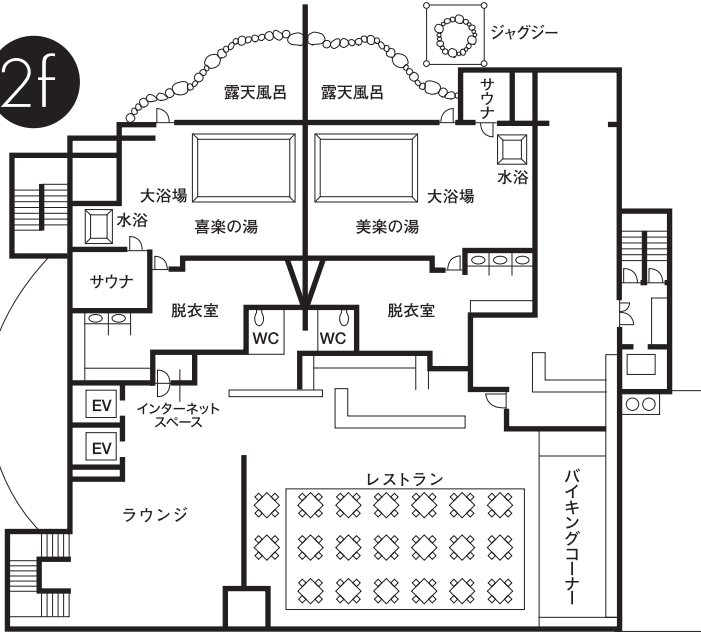

館内平面図

HOTELLERIE

Maille Cœur

祥月

※エキストラベッドにて最大3名様までご利用可能

室番	タイプ	人員	備考	室番	タイプ	人員	備考
301	洋室	2		501	和洋室	5	8+洋
302	洋室	2		502	和洋室	5	8+洋
303	洋室	2		503	和洋室	5	8+洋
304	洋室	2		504	和洋室	5	8+洋
305	洋室	2		505	洋室	2	※
306	洋室	2		506	和洋室	5	8+洋
307	洋室	2		507	和洋室	5	8+洋
308	洋室	2		508	和洋室	5	8+洋
309	洋室	2	※	509	洋室	2	※
310	洋室	2		601	洋室	2	※
311	洋室	2	※	602	洋室	2	※
401	和室	5	8+6	603	洋室	2	※
402	和室	5	10+4.5	604	洋室	2	※
403	和室	5	8+6	605	洋室	2	※
404	和室	5	10+4.5	606	洋室	2	※
405	洋室	2	※	607	洋室	2	※
406	和室	5	10+4.5	608	洋室	2	※
407	和室	5	8+6	609	洋室	2	※
408	和室	5	10+4.5				
409	洋室	2	※				

6f

5f

4f

3f

2f

1f