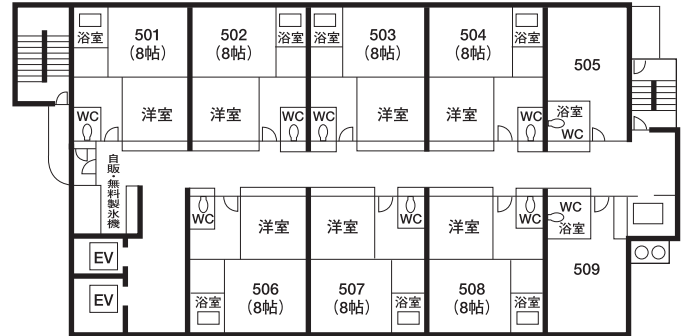

館内平面図

HOTELLERIE

Maille Cœur

祥月

※エキストラベッドにて最大3名様までご利用可能

室番	タイプ	人員	備考	室番	タイプ	人員	備考
301	洋室	2		501	和洋室	5	8+洋
302	洋室	2		502	和洋室	5	8+洋
303	洋室	2		503	和洋室	5	8+洋
304	洋室	2		504	和洋室	5	8+洋
305	洋室	2		505	洋室	2	※
306	洋室	2		506	和洋室	5	8+洋
307	洋室	2		507	和洋室	5	8+洋
308	洋室	2		508	和洋室	5	8+洋
309	洋室	2	※	509	洋室	2	※
310	洋室	2		601	洋室	2	※
311	洋室	2	※	602	洋室	2	※
401	和室	5	8+6	603	洋室	2	※
402	和室	5	10+4.5	604	洋室	2	※
403	和室	5	8+6	605	洋室	2	※
404	和室	5	10+4.5	606	洋室	2	※
405	洋室	2	※	607	洋室	2	※
406	和室	5	10+4.5	608	洋室	2	※
407	和室	5	8+6	609	洋室	2	※
408	和室	5	10+4.5				
409	洋室	2	※				

6f

5f

4f

3f

2f

1f